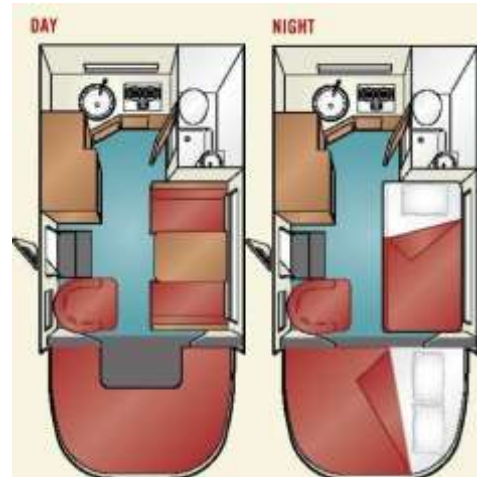

Location de motor-homes

C19 compact motor-home

Jusqu'à 3 personnes (longueur 6.15m)