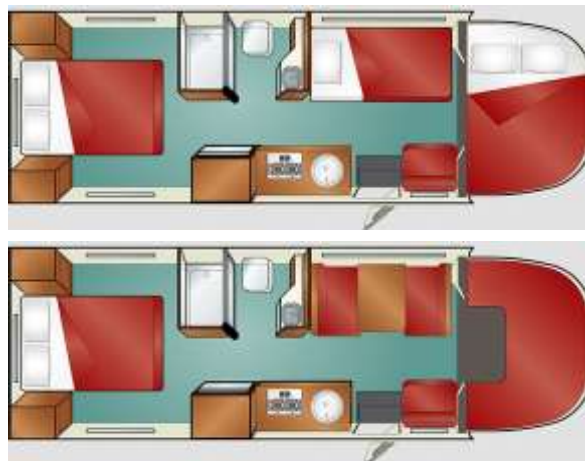

## E27 intermédiaire motor-home

Jusqu'à 6 personnes (longueur 8.66 m)