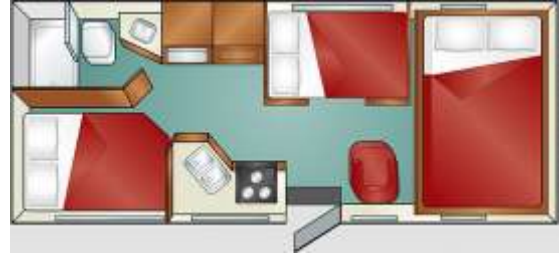

## E27 intermédiaire motor-home

Jusqu'à 6 personnes (longueur 8.66 m)